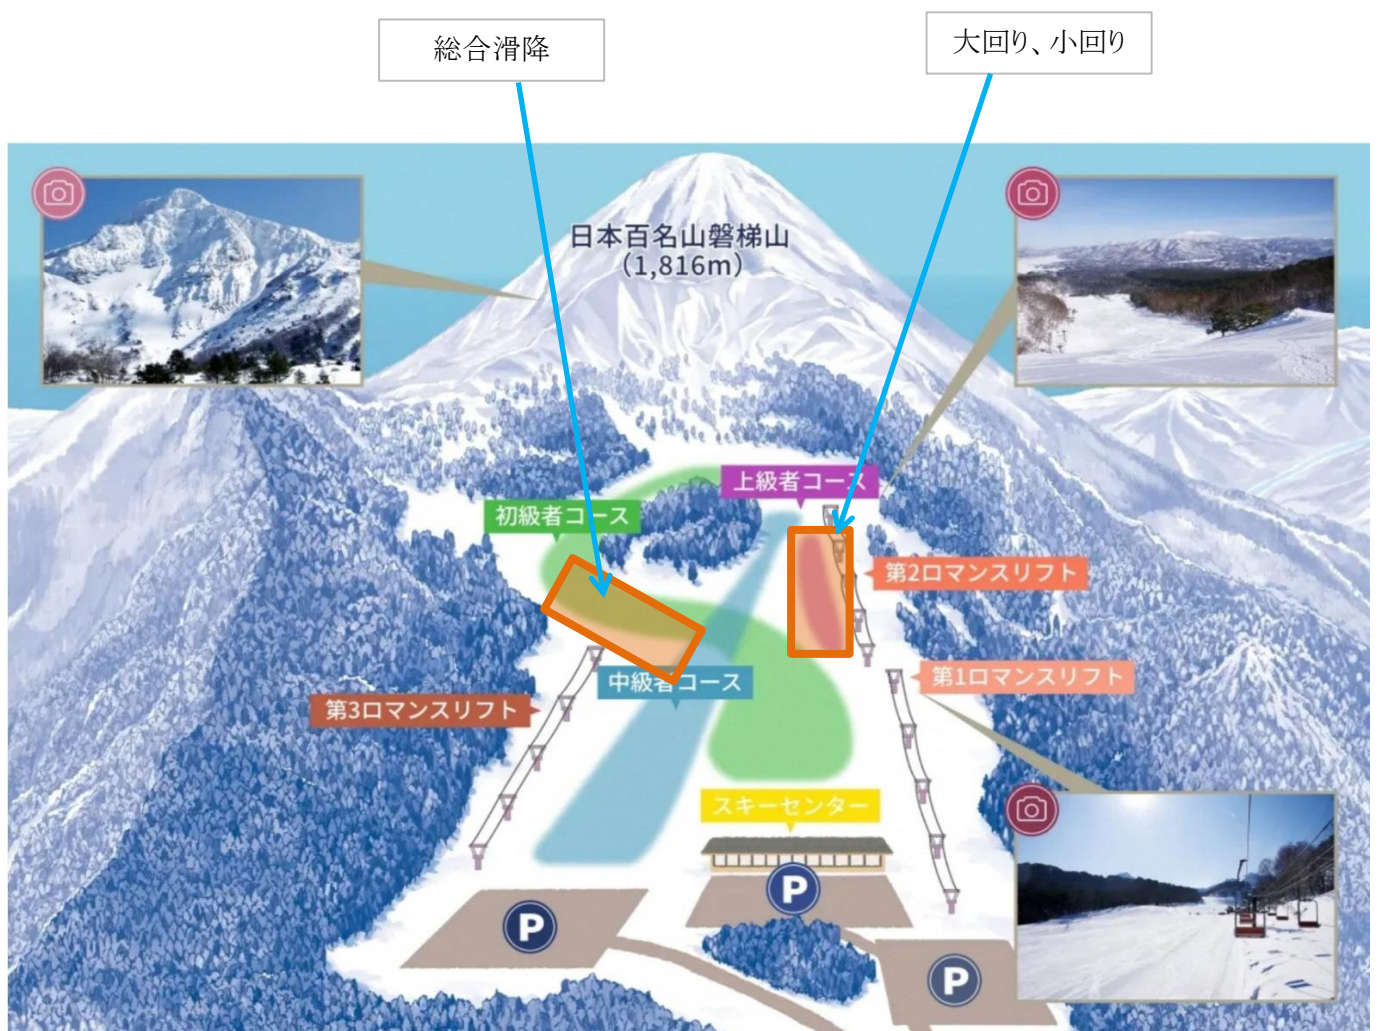

タイムスケジュール

3/2 (日)		3/2 (日)	
受付	8:00~8:45		
開会式	9:00~9:15	コースインスペクション①	10:00~10:20
選手会	9:15~9:30	競技	10:30~
【コースインスペクション(デラパージュ)】		コースインスペクション②	11:30~11:50
		競技	12:00~
	①パラレルターン大回り (第1コース上部)	コースインスペクション③	13:00~13:20
	②パラレルターン小回り (第1コース上部)	競技	13:30~
	③総合滑降 (第1コース上部)	閉会式	16:00~

※ 天候やゲレンデ状況により種目順や使用バーン、タイムスケジュールが変更になる場合があります。

その場合、場内放送や公式掲示板に掲載しますので確認願います。

大会種目と使用バーン

日時	種目	バーン設定		使用バーン
3/2(日) 10:30~	大回り	急斜面	ナチュラルバーン	上級コース
	小回り	急斜面	ナチュラルバーン	上級コース
	総合滑降	中急斜面	ナチュラルバーン	初級者・中級者コース

※ 天候やゲレンデ状況等により種目順や使用バーンが変更になる場合があります。その場合、場内放送や公式掲示板に掲載しますので確認願います。