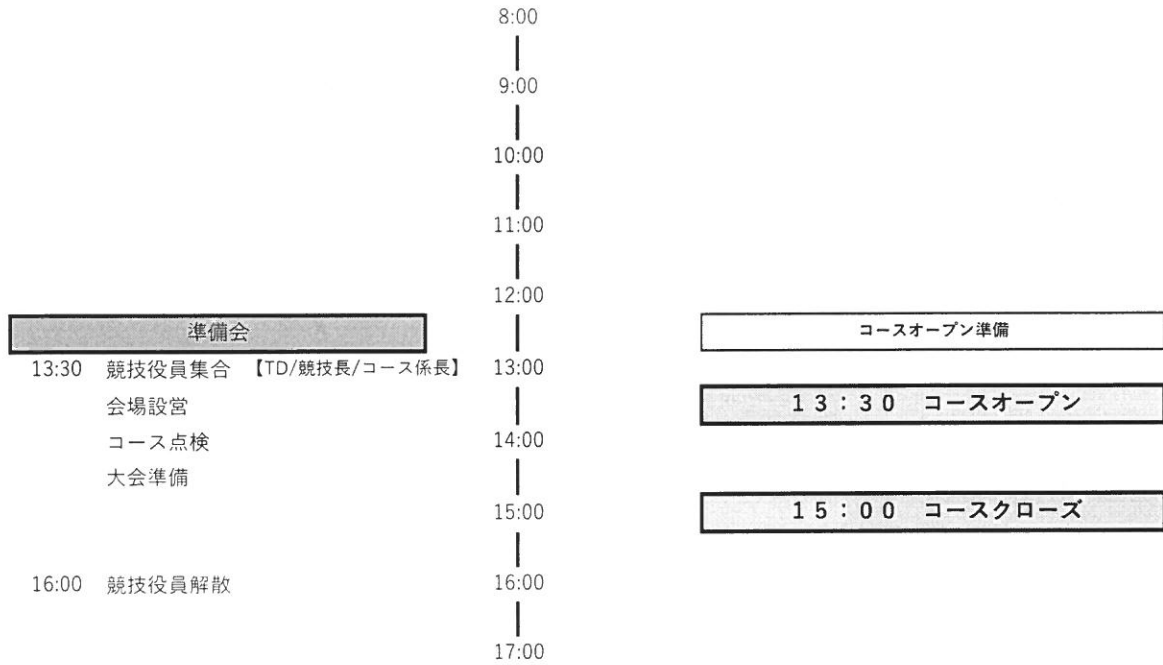

第76回福島県総合スポーツ大会スキー競技会クロスカントリー競技  
クラシカル競技 フリー競技 タイムスケジュール

令和6年1月12日(金)

尾瀬桧枝岐クロスカントリーコース

第76回福島県総合スポーツ大会スキー競技会クロスカントリー競技

フリー競技 タイムスケジュール

令和6年1月13日(土)

尾瀬松枝岐クロスカントリーコース

選手	競技役員	コースオープン
フリー競技：県選手権・マスターズ	フリー競技：県選手権・マスターズ	
	6:00 圧雪オペレータ、庶務作業開始	
	7:00 ①競技役員集合・打ち合わせ ※放送機器テスト完了	
7:30 スタジアムオープン	7:30 スタジアムオープン ※スタジアムレイアウト完了 圧雪完了	
	8:00	
9:00 コースオープン 9:00～12:45	9:00 コースオープン 9:00～12:45	9:00
	10:00 ②競技役員集合 ※スタート・フィニッシュエリア完了 ※電子計時、放送機器テスト完了	
10:30 ※受付開始(ビブ配布：青)		
11:00 監督会議・開始式		
	12:00	
	12:30	
12:45 コースクローズ	12:45 コースクローズ・役員配置完了確認	12:45
12:50 前走スタート		
13:00 競技開始 ※30秒シングルスタート	13:00 競技開始	
13:00:30 マスターズB3km (60歳以上男子) フリー競技		
マスターズA5km (59歳以下) フリー競技		
女子5km フリー競技		
男子10km フリー競技		
	13:30	
13:45 競技終了予定	13:45 競技終了予定	
	14:00	
14:00 ジュリー会議	14:00 ジュリー会議	14:00
	14:30	
14:30 表彰、閉会 ※準備整い次第	14:30 表彰、閉会 ※準備整い次第	
	競技役員各係打合せ	
14:30 競技会終了	14:30 競技会終了	
	15:00	15:00

第76回福島県総合スポーツ大会スキー競技会クロスカントリー競技

クラシカル競技 タイムスケジュール

令和6年1月14日(日)

尾瀬松枝岐クロスカントリーコース

選手	競技役員	コースオープン
クラシカル競技：10.0km、5.0km、3.0km	クラシカル競技：10.0km、5.0km、3.0km	
	6:00 圧雪オペレータ、庶務作業開始	
	7:00 競技役員集合・打ち合わせ ※放送機器テスト完了	
7:30 スタジアムオープン ※受付開始【ピブ配布：赤】	7:30 スタジアムオープン ※圧雪完了、スタジアムレイアウト完了 ※スタート・フィニッシュエリア完了	
8:00 コースオープン~9:45 監督会議	8:00 各係準備完了・役場協力役員集合 ※電子計時、放送機器テスト完了	8:00
9:45 コースクローズ	9:45 コースクローズ・役員配置完了確認	9:45
10:00 競技開始 ※30秒シングルスタート	10:00 競技開始	
10:00:30 少年女子5.0km		
成年女子A5.0km		
成年男子C5.0km		
少年男子10km		
成年男子A10km		
マスターズC(女子)3km		
マスターズB(60歳代以上)3km		
マスターズA(59歳代以下)5km		
10:45 競技終了予定	10:45 競技終了予定	
11:00 ジュリー会議(国スポ予選、マスターズ)	11:00 ジュリー会議(国スポ予選、マスターズ)	
11:00 競技開始 ※30秒シングルスタート	11:00 競技開始	
11:00:30 中学男子1年10km		
中学男子2年10km		
中学女子1年5.0km		
中学女子2年5.0km		
小学男子4年以下3.0km		
小学男子5年3.0km		
小学男子6年3.0km		
小学女子4年以下3.0km		
小学女子5年3.0km		
小学女子6年3.0km		
11:45 競技終了予定	11:45 競技終了予定	
12:00 ジュリー会議(スポ少大会)	12:00 ジュリー会議(スポ少大会)	
12:30 表彰式、閉会 ※準備整い次第 競技役員各係打合せ	12:30 表彰式、閉会 ※準備整い次第 競技役員各係打合せ	
13:00 競技会終了	13:00 競技会終了	