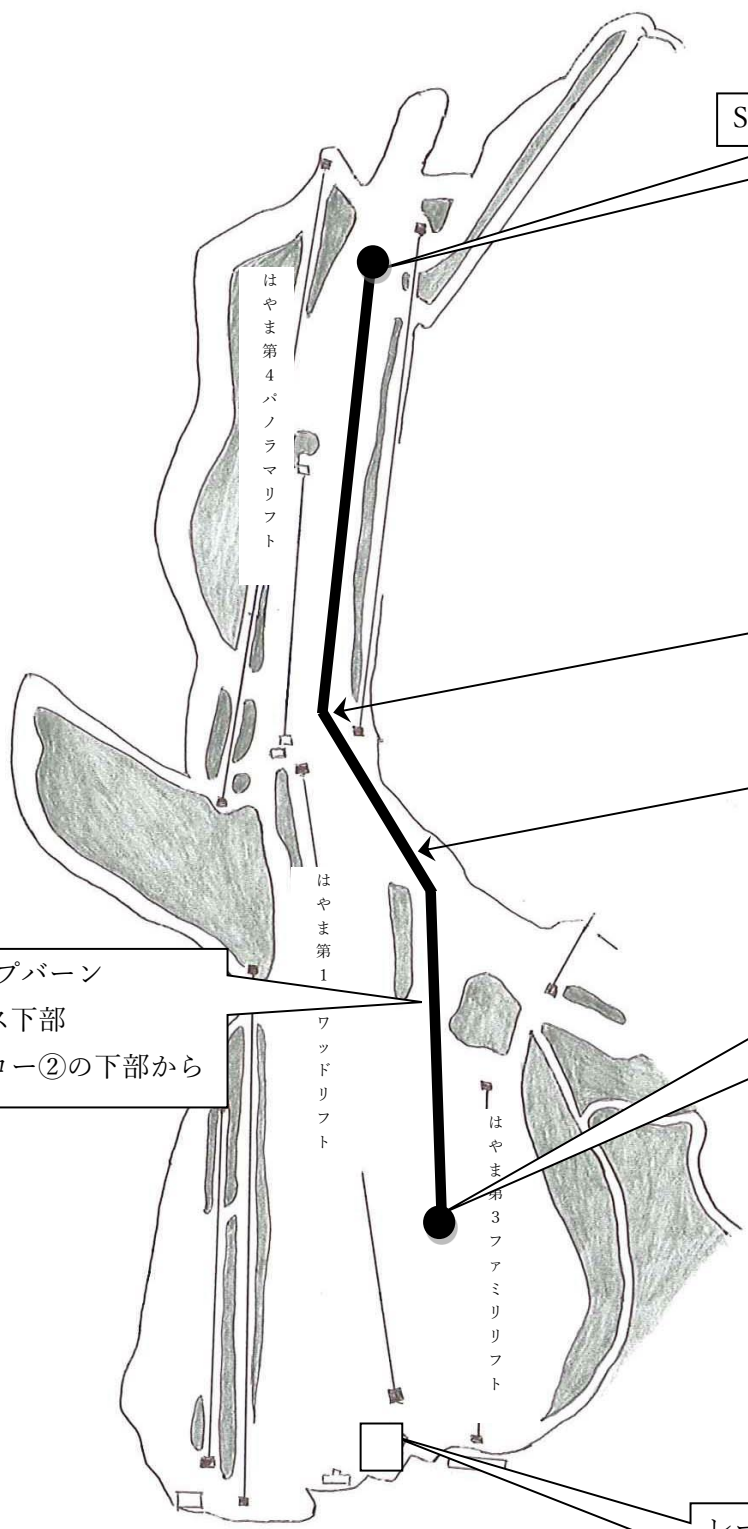

福島県選手権高速系 大会コース図

SGスタート 1100m

イエローフラッグ ①

イエローフラッグ ②

SGアップバーン
コース下部
イエロー②の下部から

SGゴール 740m
標高差 360m

レーシングオフィス
(幸陽の杜・3F)